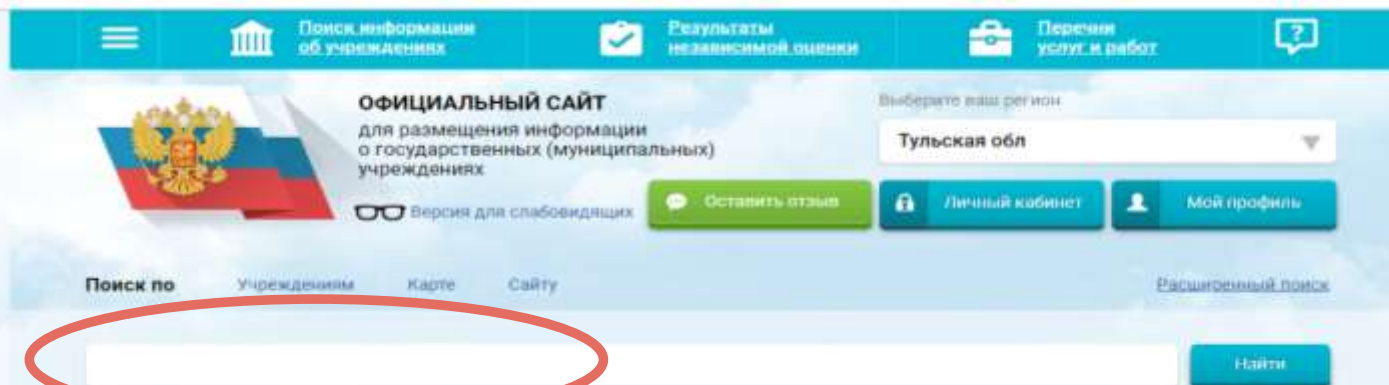

II. Чтобы оставить отзыв о качестве услуг, предоставляемых образовательными организациями:

3. В строке поиска набрать наименование организации