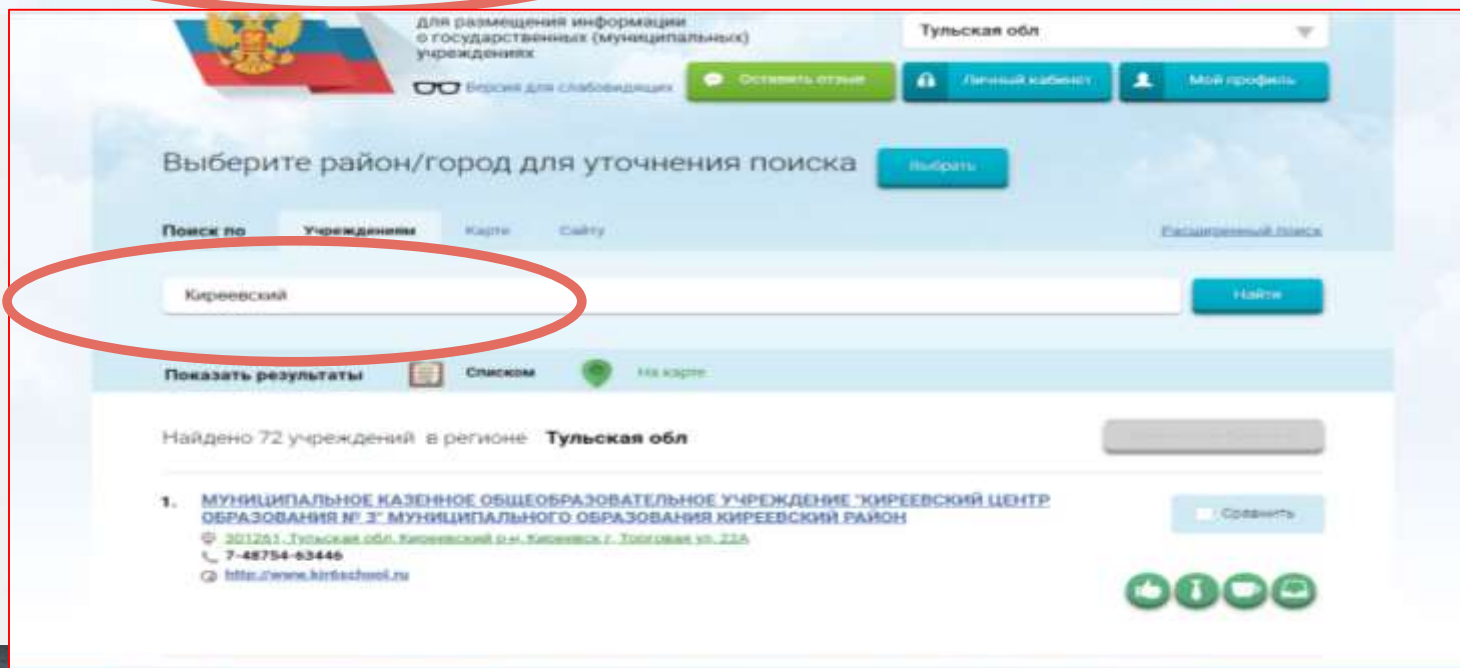

II. Чтобы оставить отзыв о качестве услуг, предоставляемых образовательными организациями:

3. В строке поиска набрать наименование организации